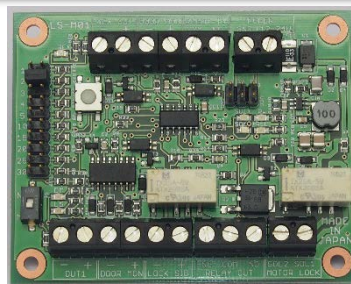

# 電気錠制御器

## LS-M01 電気錠コントローラ

#### <LS-M01電気錠コントローラ>

- ・電気錠はゴール製、美和ロック製に対応
- ・コンパクト設計
- ・電気錠の解錠方法は無電圧A接点で行ないます
- ・電気錠の状態を無電圧接点、オープンコレクターで出力します

<電気錠扉※>

<オートドア>

※電気錠は通電時施錠/解錠・モータ錠  
マグネットロックに対応可能。

< BIO or 顔認証 >

## LS-M01 機器概要

型番	LS-M01 ※1
接続電気錠数	1台
接続電気錠タイプ	モータ錠・通電時解錠施錠・瞬時通電施解錠
解錠時間設定	1秒～30秒（5秒単位で設定可能）モータ錠5秒まで
入力 / 出力接点	汎用入力1点 汎用出力2点
寸法 / 重量	80mm(W) × 61mm(H) × 16mm(D) 約45g
電源 / 消費電流	DC 12V (18mA-50mA)/24V (9mA-32mA)