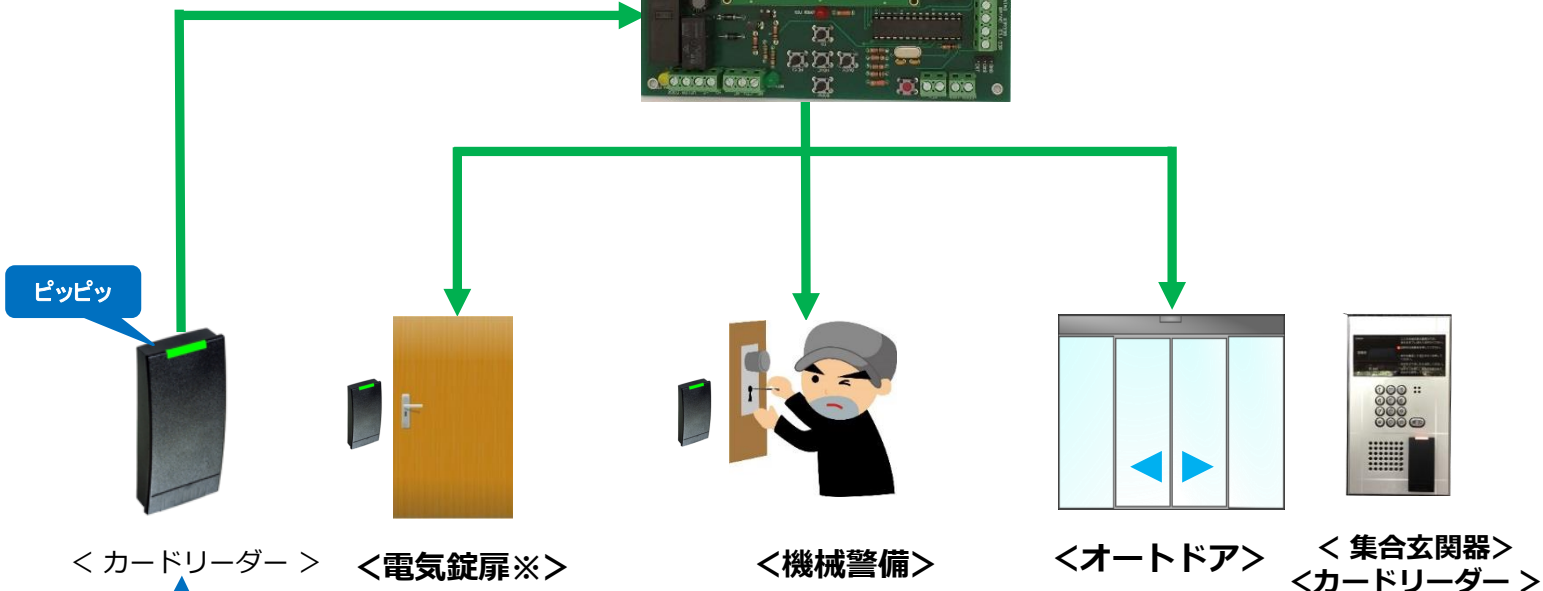

V-TEX RT10 コントローラ (1ドア・アクセスコントロールシステム)

Mobile Access System

スマートフォンをかざして90度回転で認識

機密情報を守ります
細かい認証システムができます
優れたコストパフォーマンス

<V-TEX RT10 コントローラ>

- ・電気錠・機械警備用・オートロックに使用
- ・最大登録数は1,000件
- ・簡単操作で各種設定、登録/抹消ができます
- ・本体交換時内蔵のカードデータメモリーチップを新しい本体に入替えることでカードリーダーが利用できます
- ・機械警備用にも利用できます

※電気錠は通電時施錠/解錠・モータ錠
マグネットロックに対応可能。

<スマートフォ or Felicaカード>

※MIFAREにも対応可能です。

V-TEX RT10 システムの特徴

- 使いやすいコストパフォーマンス
- パソコン不要
- 監視カメラ録画接点出力
- このクラスで最大のカード登録数
- 簡単操作でカード登録
- 機械警備用警戒/解除用に
- 電気錠はモータ錠・瞬時通電瀬解錠・通電時施錠/解錠型・マグネットロック対応

V-TEX RT10 機器概要

型番	RT10
カード登録枚数	1.000枚
接続電気錠数	1台
接続電気錠タイプ	モータ錠・通電時解錠施錠・瞬時通電施解錠
接続カードリーダー数	1台
解錠時間設定	1秒～100秒（1秒単位で設定可能）
入力 / 出力接点	汎用入力2点 汎用出力1点
寸法 / 重量	150mm(W) × 75mm(H) × 21mm(D) ※1 約130g
電源 / 消費電流	DC24V / 1A

※1搭載部品までの高さ

基板のお渡しになります。収納箱電源装置は別途ご用意下さい。

認証カードリーダー

SE R10 /Mobile

SE R40 /Mobile

SE RK40/ Mobile

認証媒体の種類

HID Iclass Felica MIFARE Mobileなどがあります。MobileスマートフォンはHID社が提供するアカウントが必要になります。詳細は営業担当又は下記にご連絡下さい